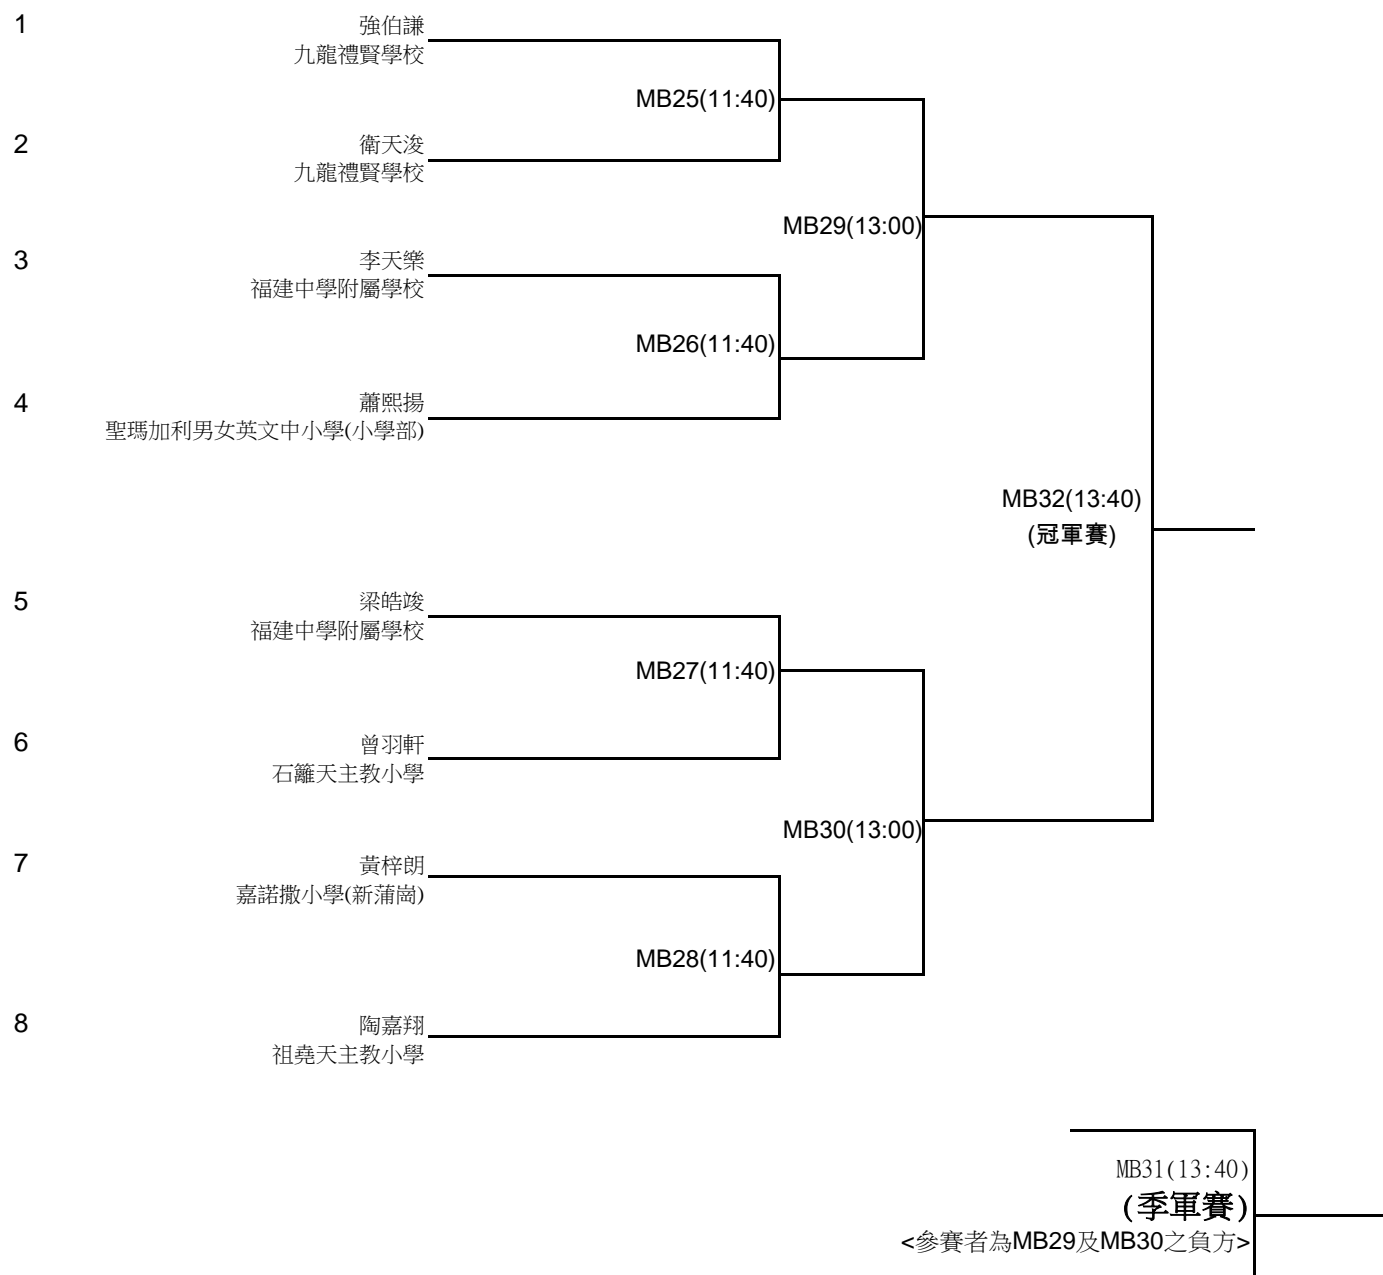

康樂及文化事務署 香港羽毛球總會 合辦 教育局 協辦

學校體育推廣計劃-2018簡易運動大賽

羽毛球比賽(複賽至決賽)

男子乙組

日期：2018年3月17日(星期六)

時間：上午9時 - 下午3時

地點：蒲崗村道體育館

*實際比賽時間會因應情況作出調節，請參加者留意當日大會宣佈。

康樂及文化事務署 香港羽毛球總會 合辦 教育局 協辦
學校體育推廣計劃-2018簡易運動大賽
羽毛球比賽
女甲第二階段小組賽

日期：17/3/2018(星期六)上午9時 - 下午3時

地點：蒲崗村道體育館

M組	學生名稱
1	吳思昕 福建中學附屬學校
2	李芷澄 薈色園主辦可立小學
3	謝依琳 祖堯天主教小學

FA-70	吳思昕 福建中學附屬學校	VS	李芷澄 薈色園主辦可立小學
FA-78	吳思昕 福建中學附屬學校	VS	謝依琳 祖堯天主教小學
FA-86	李芷澄 薈色園主辦可立小學	VS	謝依琳 祖堯天主教小學

N組	學生名稱
4	葉凱翹 聖瑪加利男女英文中小學(小學部)
5	高卓珈 嘉諾撒小學(新蒲崗)
6	李顯瞳 九龍禮賢學校

FA-71	葉凱翹 聖瑪加利男女英文中小學(小學部)	VS	高卓珈 嘉諾撒小學(新蒲崗)
FA-79	葉凱翹 聖瑪加利男女英文中小學(小學部)	VS	李顯瞳 九龍禮賢學校
FA-87	高卓珈 嘉諾撒小學(新蒲崗)	VS	李顯瞳 九龍禮賢學校

O組	學生名稱
7	李卓盈 福建中學附屬學校
8	陳詩穎 祖堯天主教小學
9	李美凝 嘉諾撒小學(新蒲崗)

FA-72	李卓盈 福建中學附屬學校	VS	陳詩穎 祖堯天主教小學
FA-80	李卓盈 福建中學附屬學校	VS	李美凝 嘉諾撒小學(新蒲崗)
FA-88	陳詩穎 祖堯天主教小學	VS	李美凝 嘉諾撒小學(新蒲崗)

P組	學生名稱
10	蔡詠晴 聖瑪加利男女英文中小學(小學部)
11	陳彤□ 太古小學
12	黎凱甄 祖堯天主教小學

FA-73	蔡詠晴 聖瑪加利男女英文中小學(小學部)	VS	陳彤□ 太古小學
FA-81	蔡詠晴 聖瑪加利男女英文中小學(小學部)	VS	黎凱甄 祖堯天主教小學
FA-89	陳彤□ 太古小學	VS	黎凱甄 祖堯天主教小學

Q組	學生名稱
13	陳□賢 福建中學附屬學校
14	鐘珊 石籬天主教小學
15	關鈺妍 薈色園主辦可立小學

FA-74	陳□賢 福建中學附屬學校	VS	鐘珊 石籬天主教小學
FA-82	陳□賢 福建中學附屬學校	VS	關鈺妍 薈色園主辦可立小學
FA-90	鐘珊 石籬天主教小學	VS	關鈺妍 薈色園主辦可立小學

R組	學生名稱
16	李祉瑩 福建中學附屬學校
17	彭美玲 石籬天主教小學
18	余伶俐 祖堯天主教小學

FA-75	李祉瑩 福建中學附屬學校	VS	彭美玲 石籬天主教小學
FA-83	李祉瑩 福建中學附屬學校	VS	余伶俐 祖堯天主教小學
FA-91	彭美玲 石籬天主教小學	VS	余伶俐 祖堯天主教小學