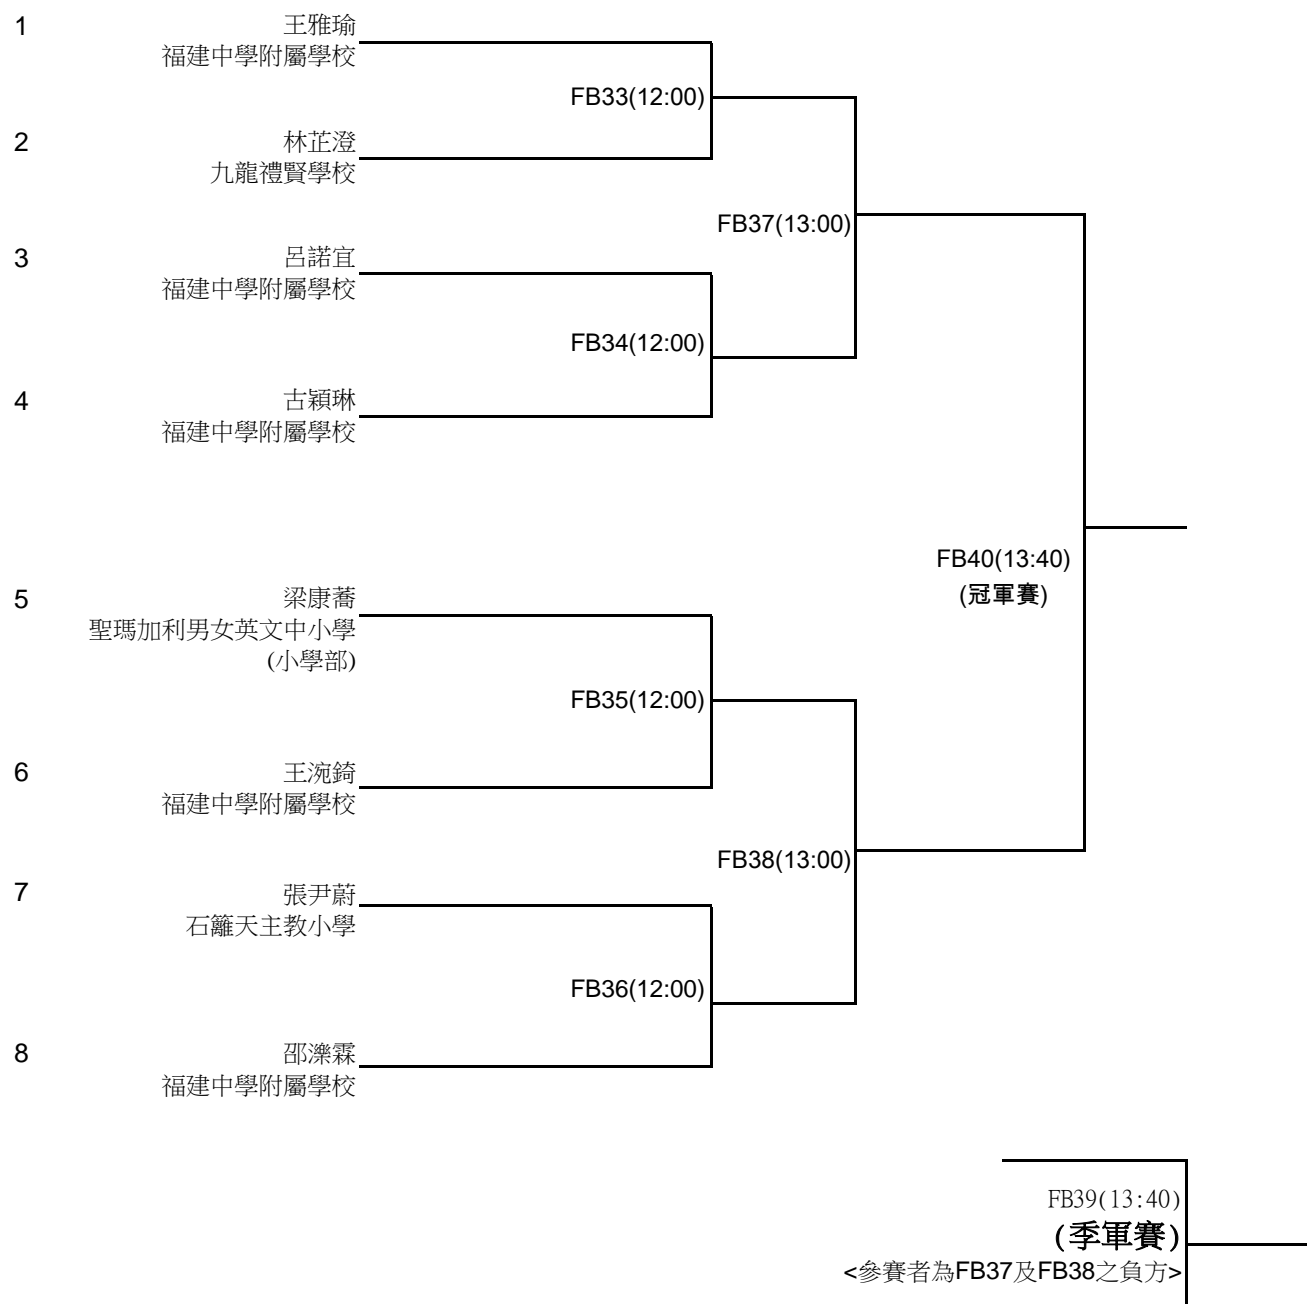

康樂及文化事務署 香港羽毛球總會 合辦 教育局 協辦

學校體育推廣計劃-2018簡易運動大賽

羽毛球比賽(複賽至決賽)

女子乙組

日期：2018年3月17日(星期六)

時間：上午9時 - 下午3時

地點：蒲崗村道體育館

*實際比賽時間會因應情況作出調節，請參加者留意當日大會宣佈。