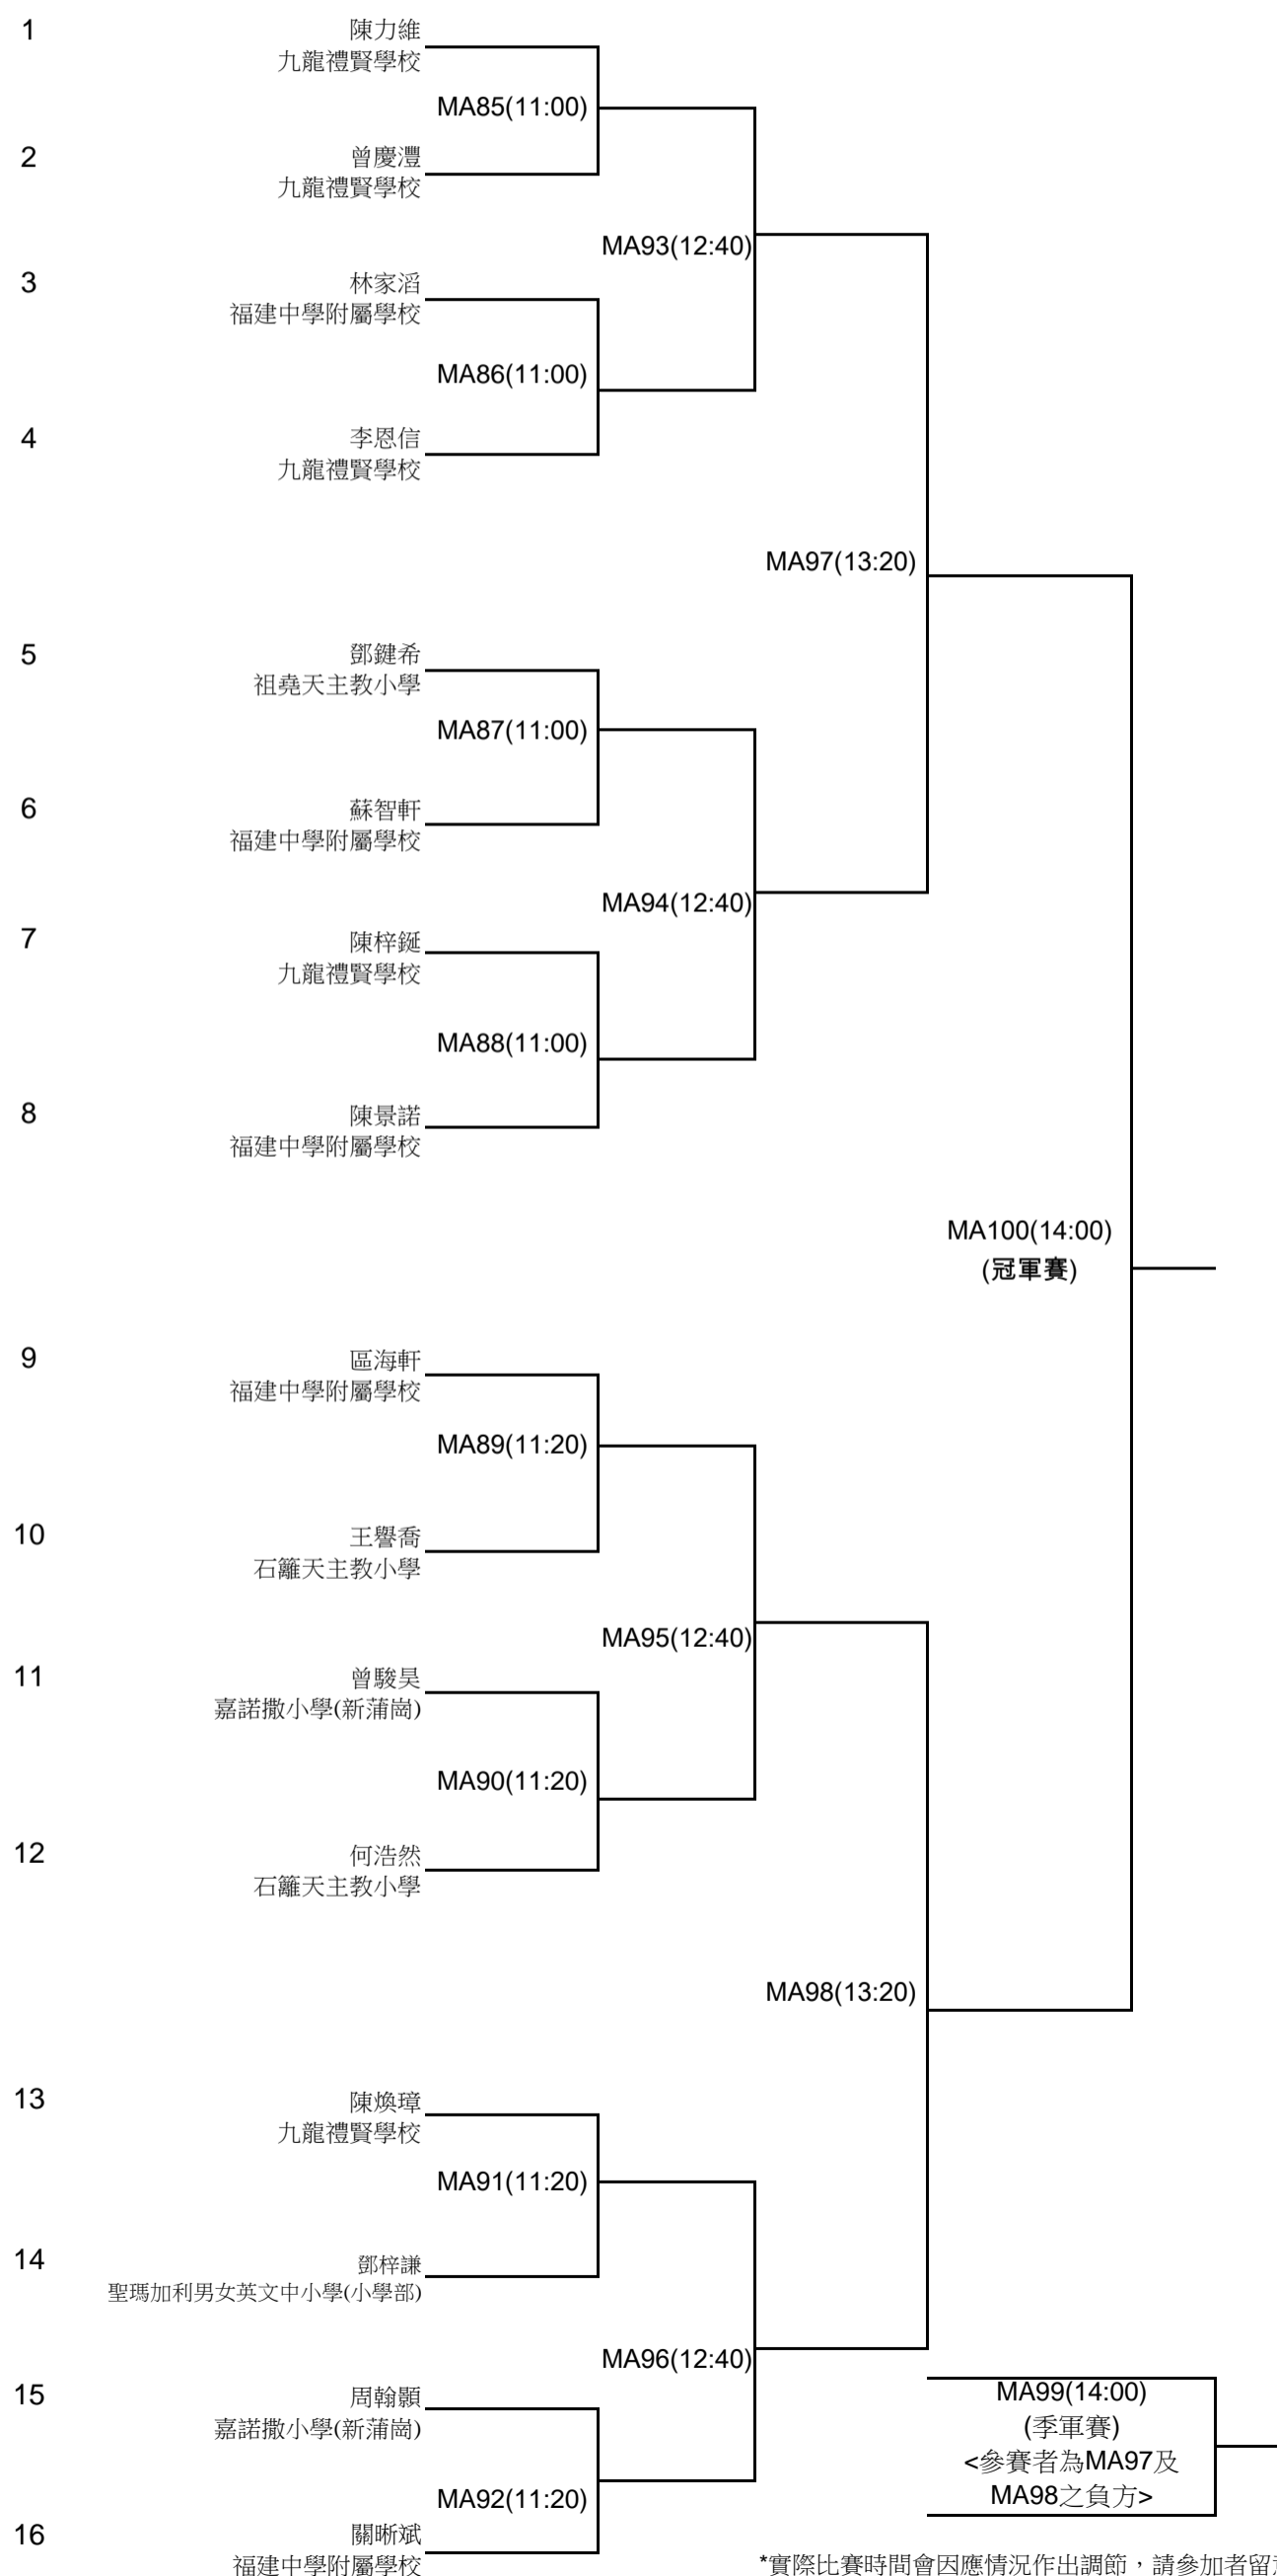

學校體育推廣計劃-2018簡易運動大賽
羽毛球比賽(複賽至決賽)
男子甲組

日期：2018年3月17日(星期六) 時間：上午9時 - 下午3時 地點：蒲崗村道體育館

*實際比賽時間會因應情況作出調節，請參加者留意當日大會宣佈。