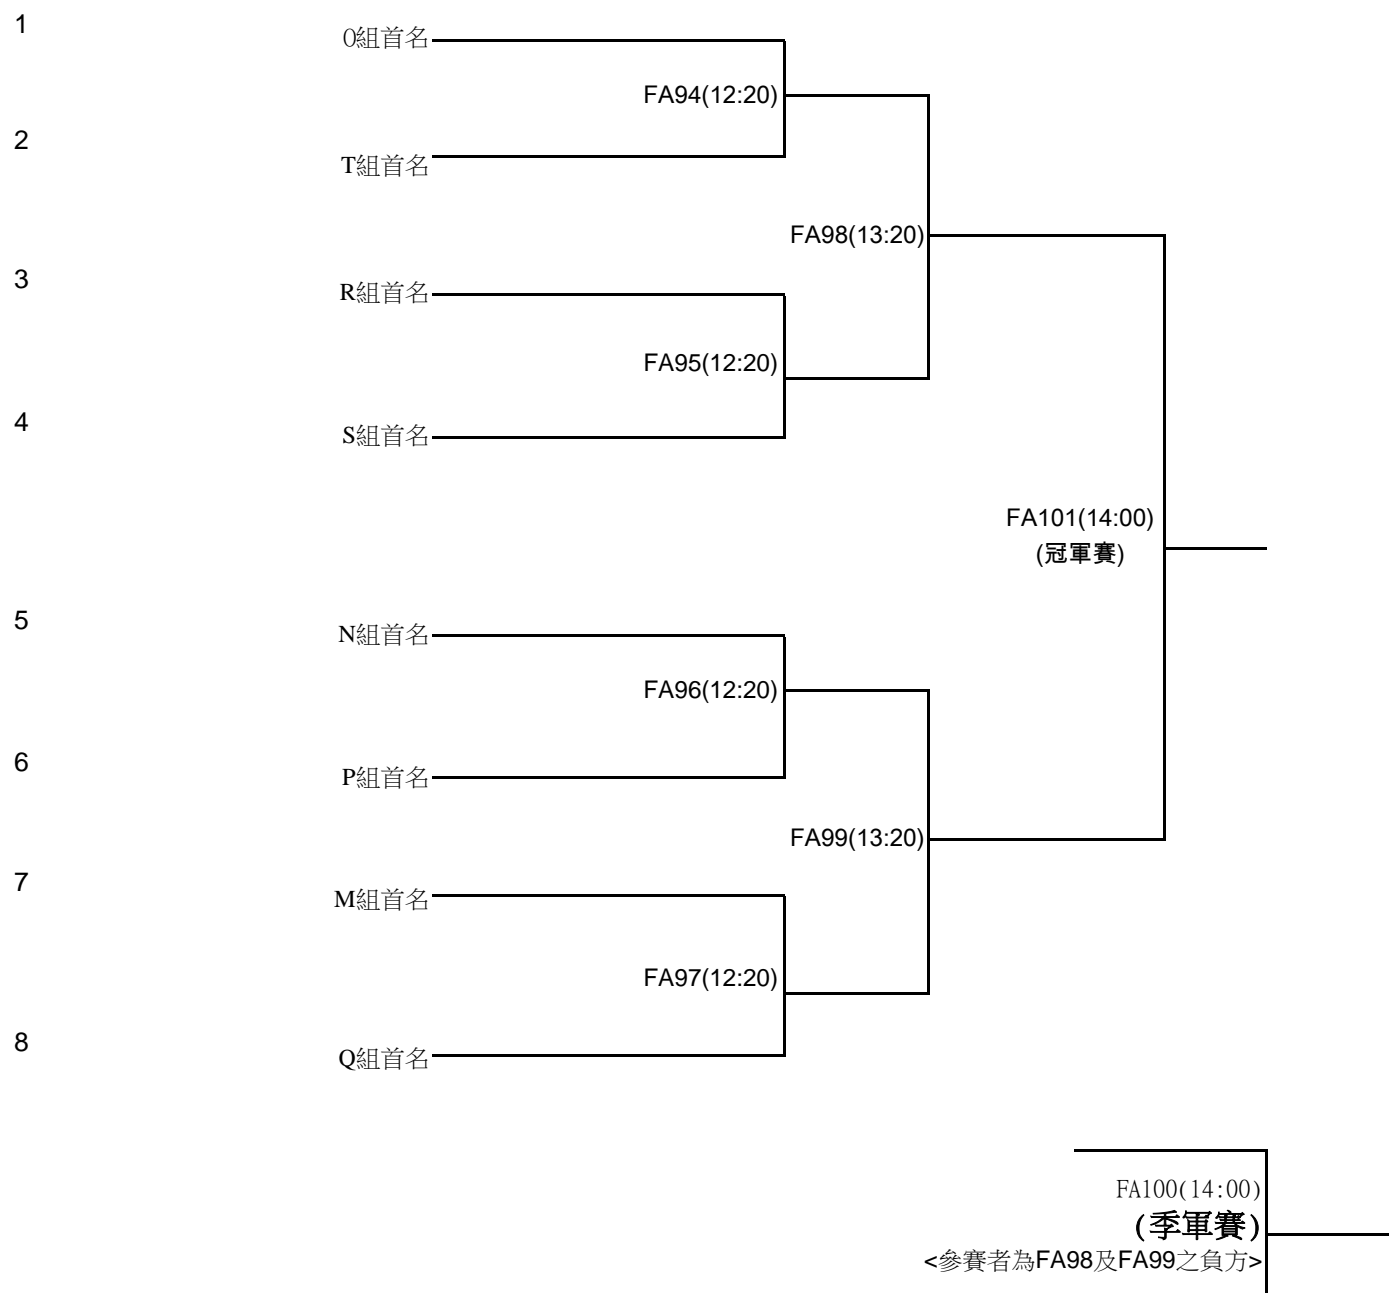

康樂及文化事務署 香港羽毛球總會 合辦 教育局 協辦

學校體育推廣計劃-2018簡易運動大賽

羽毛球比賽(複賽至決賽)

女子甲組

日期：2018年3月17日(星期六)

時間：上午9時 - 下午3時

地點：蒲崗村道體育館

*實際比賽時間會因應情況作出調節，請參加者留意當日大會宣佈。